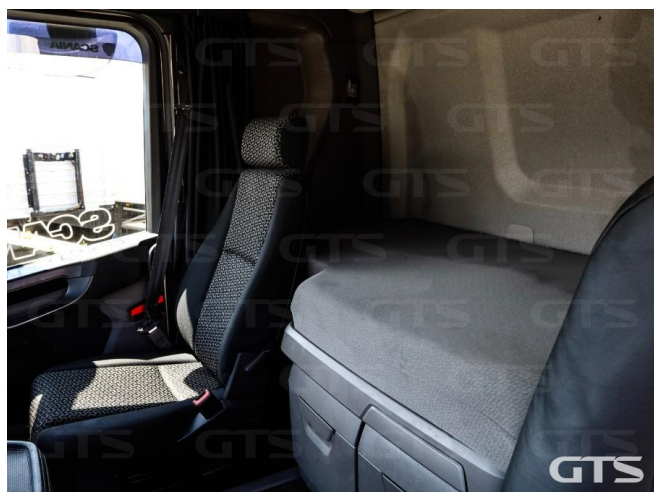

Седелный тягач

Scania R500 2020 г/в

Основные характеристики

Склад: Москва север

Пробег: 751442

Колёсная формула: 6x2

КПП: Автоматическая

Мощность (л.с.): 500